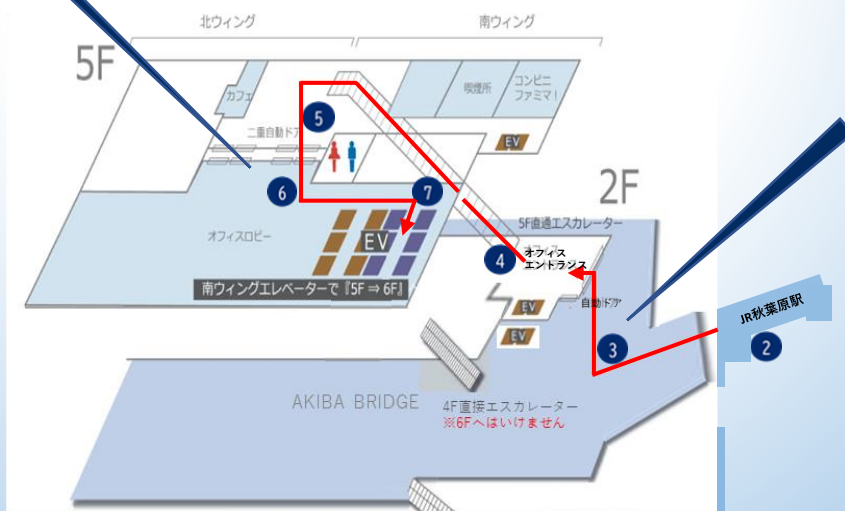

JR秋葉原駅 徒歩2分

- ① 「電気街口」改札出て右
- ② 駅前広場よりUDXビル2F直結のアキバブリッジへ
- ③ 大型ビジョンの右下オフィスエントランスへ

東京メトロ銀座線
末広町駅 徒歩3分

- ① 「1番出口」「3番出口」
中央通りを東京（南）方面へ
- ② 交差点を東側へ
ビル1F南西部より
階段、又はエスカレーターにて2Fへ

つくばエクスプレス
秋葉原駅 徒歩3分

- ① 「A1出口」より
東西連絡通路を西側へ
- ② JR電気街口 改札前を北側へ
- ③ JR秋葉原駅から同じルートへ

東京メトロ日比谷線
秋葉原駅 徒歩4分

- ① 「2番出口」より
昭和通りを上野（北）方面へ
- ② 大型ビジョンの右下オフィスエントランスへ

秋葉原UDXカンファレンスまでの道案内

JR秋葉原駅より徒歩2分

JR秋葉原駅 電気街口改札を出て右へ

駅前広場の奥にあるエスカレーターを上り 歩行者デッキを真っ直ぐ進む

大型ビジョン下右側の自動扉から オフィスエントランスへ

直通エスカレーターで5階へ

二重の自動ドアを通りオフィスロビーへ

左側のエレベーターへ

階段も利用可能

一番奥のエレベーターへ

ご到着となります 6階

UDXカンファレンスへのお問い合わせ
TEL 03-3254-8421