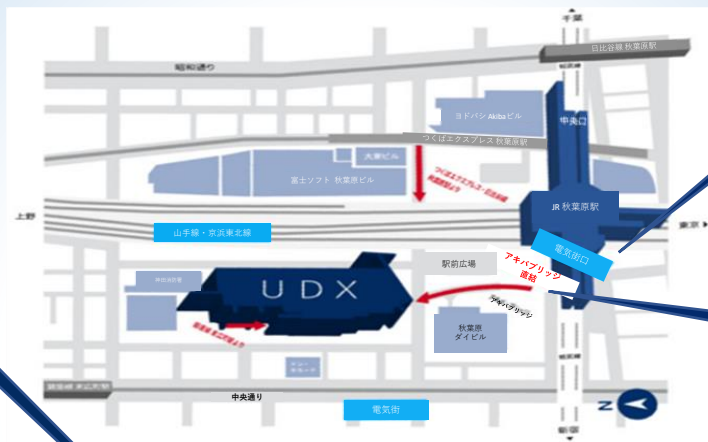

JR秋葉原駅 徒歩2分

- ① 「電気街口」改札出て右
- ② 駅前広場よりUDXビル2F直結のアキバブリッジへ
- ③ 大型ビジョンの右下オフィスエントランスへ

東京メトロ銀座線
末広町駅 徒歩3分

- ① 「1番出口」「3番出口」
中央通りを東京（南）方面へ
- ② 交差点を東側へ
ビル1F南西部より
階段、又はエスカレーターにて2Fへ

つくばエクスプレス
秋葉原駅 徒歩3分

- ① 「A1出口」より
東西連絡通路を西側へ
- ② JR電気街口 改札前を北側へ
- ③ JR秋葉原駅から同じルートへ

東京メトロ日比谷線
秋葉原駅 徒歩4分

- ① 「2番出口」より
昭和通りを上野（北）方面へ
- ② 大型ビジョンの右下オフィスエントランスへ

秋葉原UDXカンファレンスまでの道案内

JR秋葉原駅より徒歩2分

JR秋葉原駅 電気街口改札を出て右へ

駅前広場の奥にあるエスカレーターを上り 歩行者デッキを真っ直ぐ進む

大型ビジョン下右側の自動扉から オフィスエントランスへ

直通エスカレーターで5階へ